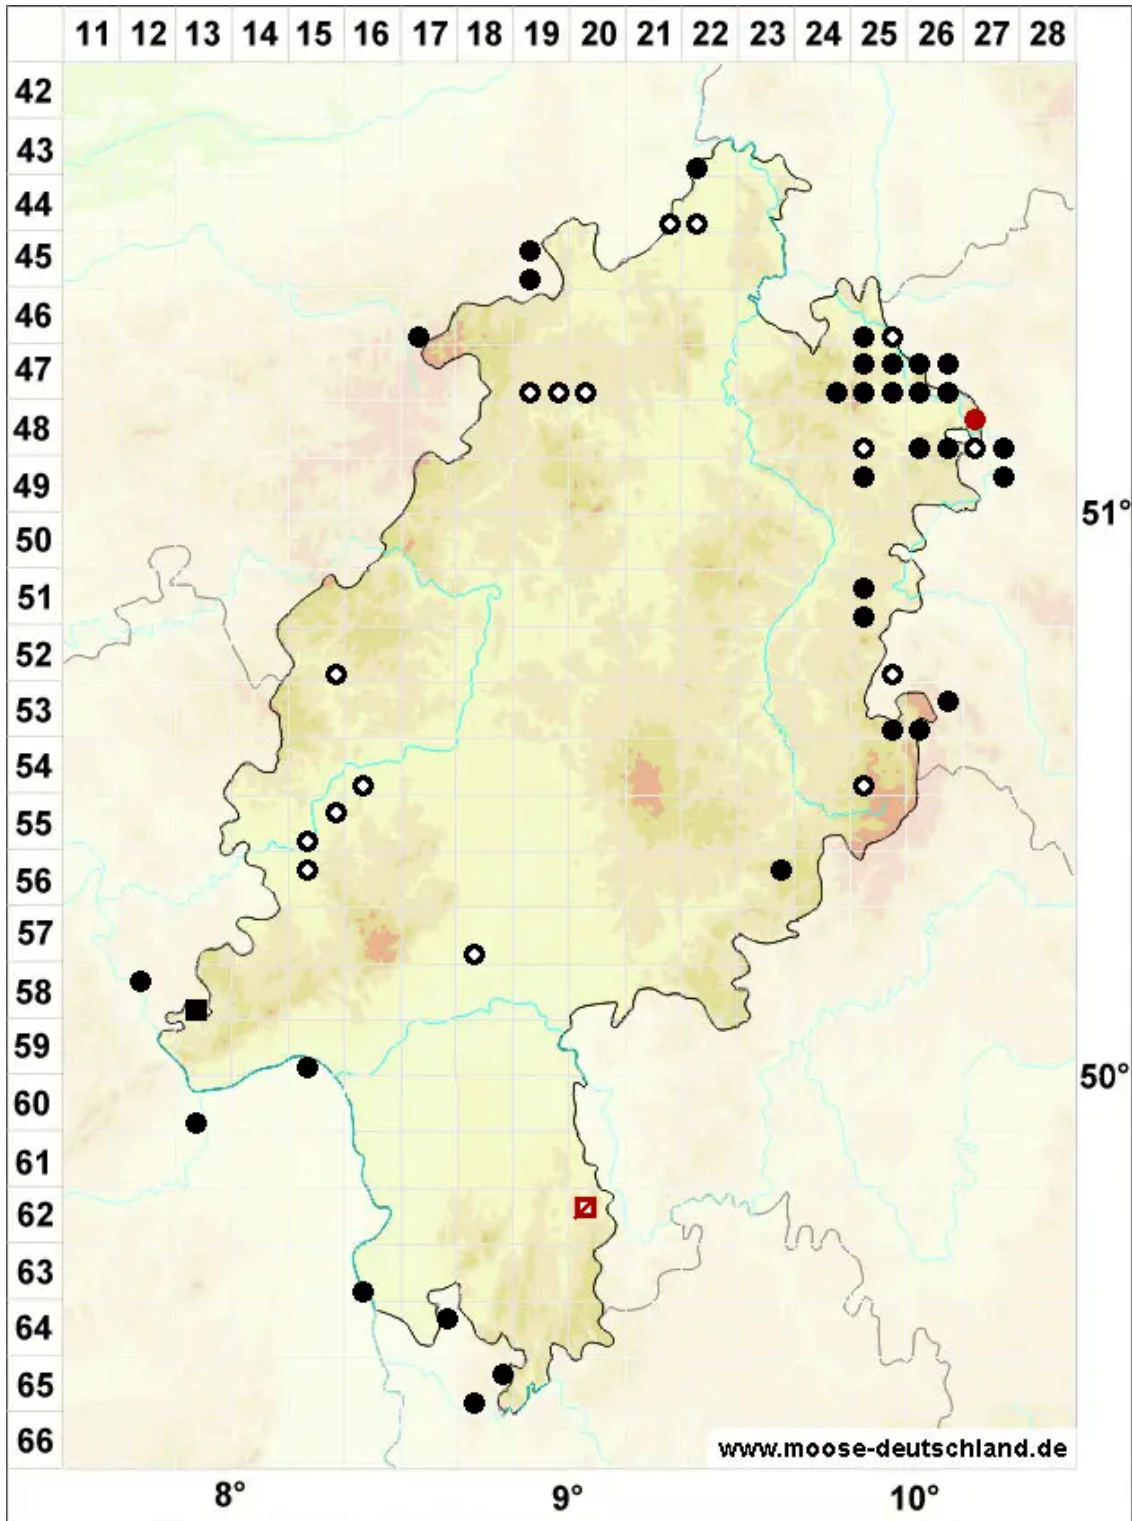

# Eucladium verticillatum (With.) Bruch & Schimp.

Wirteliges Schönastmoos

Legende:

- Symbole:**
- Ausgefülltes Symbol:  
Zeitraum von 1980 bis heute (Aktuelle Angabe)
  - Leeres Symbol:  
Zeitraum vor 1980 (Altangabe)
  - Quadrat: Herbarbeleg