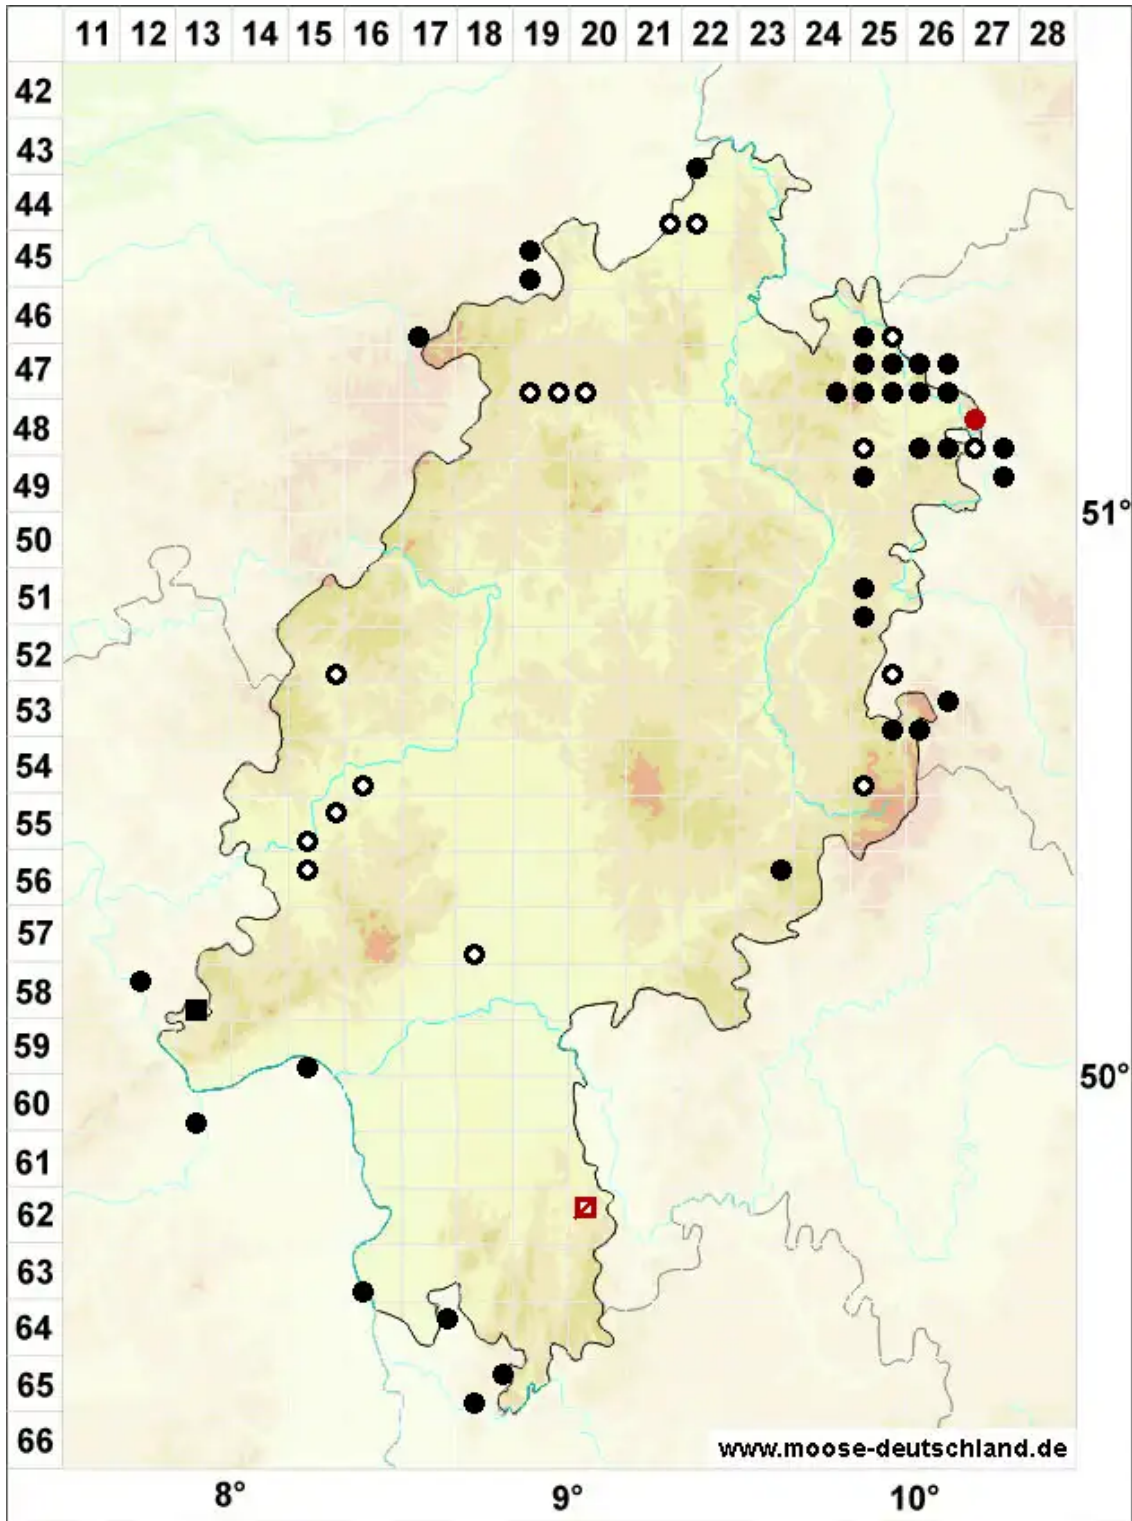

# Eucladium verticillatum (With.) Bruch & Schimp.

Wirteliges Schönastmoos

Legende:

- Symbole:**
- Ausgefülltes Symbol:  
Zeitraum von 1980 bis heute (Aktuelle Angabe)
  - Leeres Symbol:  
Zeitraum vor 1980 (Altangabe)
  - Quadrat: Herbarbeleg